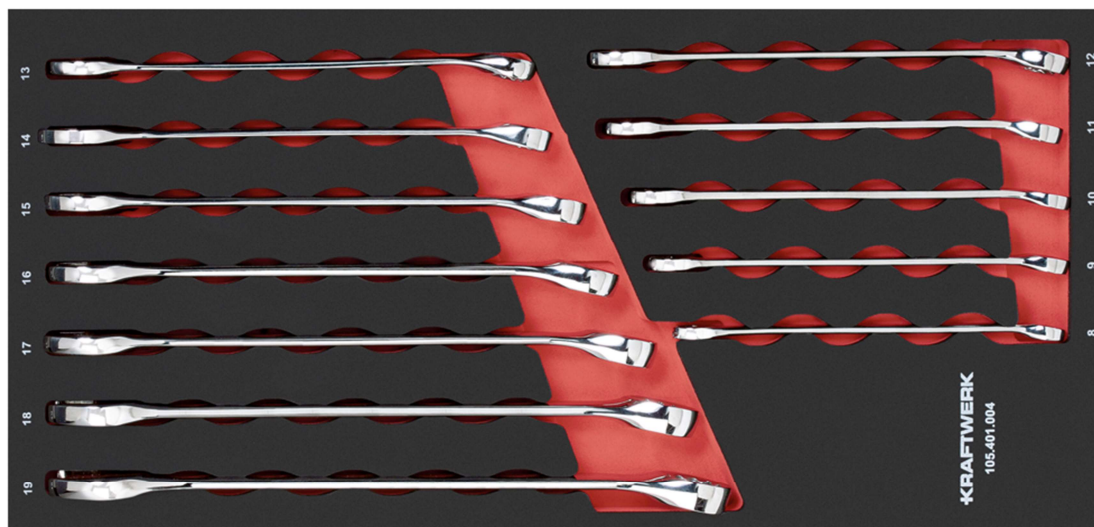

Combination wrench set 12-pcs. 20x40 inlay  
 Ring-Maulschlüssel 12-tlg. 20x40 Einlage  
 Jeu de clés combinées 12 pièces. Inlay 20x40

Content 105.401.004

Art.-No.	Bezeichnung	Description	Description	Descrizione	Descripción	Pcs.
3508	Ring-Maulschlüssel voll poliert 8 mm	Combination wrench mirror pol. 8 mm	Clé combinée polie miroir 8 mm	Chiave combinata, lucida 8 mm	Llave combinada 8 mm	1
3509	Ring-Maulschlüssel voll poliert 9 mm	Combination wrench mirror pol. 9 mm	Clé combinée polie miroir 9 mm	Chiave combinata, lucida 9 mm	Llave combinada 9 mm	1
3510	Ring-Maulschlüssel voll poliert 10 mm	Combination wrench mirror pol. 10 mm	Clé combinée polie miroir 10 mm	Chiave combinata, lucida 10 mm	Llave combinada 10 mm	1
3511	Ring-Maulschlüssel voll poliert 11 mm	Combination wrench mirror pol. 11 mm	Clé combinée polie miroir 11 mm	Chiave combinata, lucida 11 mm	Llave combinada 11 mm	1
3512	Ring-Maulschlüssel voll poliert 12 mm	Combination wrench mirror pol. 12 mm	Clé combinée polie miroir 12 mm	Chiave combinata, lucida 12 mm	Llave combinada 12 mm	1
3513	Ring-Maulschlüssel voll poliert 13 mm	Combination wrench mirror pol. 13 mm	Clé combinée polie miroir 13 mm	Chiave combinata, lucida 13 mm	Llave combinada 13 mm	1
3514	Ring-Maulschlüssel voll poliert 14 mm	Combination wrench mirror pol. 14 mm	Clé combinée polie miroir 14 mm	Chiave combinata, lucida 14 mm	Llave combinada 14 mm	1
3515	Ring-Maulschlüssel voll poliert 15 mm	Combination wrench mirror pol. 15 mm	Clé combinée polie miroir 15 mm	Chiave combinata, lucida 15 mm	Llave combinada 15 mm	1
3516	Ring-Maulschlüssel voll poliert 16 mm	Combination wrench mirror pol. 16 mm	Clé combinée polie miroir 16 mm	Chiave combinata, lucida 16 mm	Llave combinada 16 mm	1
3517	Ring-Maulschlüssel voll poliert 17 mm	Combination wrench mirror pol. 17 mm	Clé combinée polie miroir 17 mm	Chiave combinata, lucida 17 mm	Llave combinada 17 mm	1
3518	Ring-Maulschlüssel voll poliert 18 mm	Combination wrench mirror pol. 18 mm	Clé combinée polie miroir 18 mm	Chiave combinata, lucida 18 mm	Llave combinada 18 mm	1
3519	Ring-Maulschlüssel voll poliert 19 mm	Combination wrench mirror pol. 19 mm	Clé combinée polie miroir 19 mm	Chiave combinata, lucida 19 mm	Llave combinada 19 mm	1
					Total	12