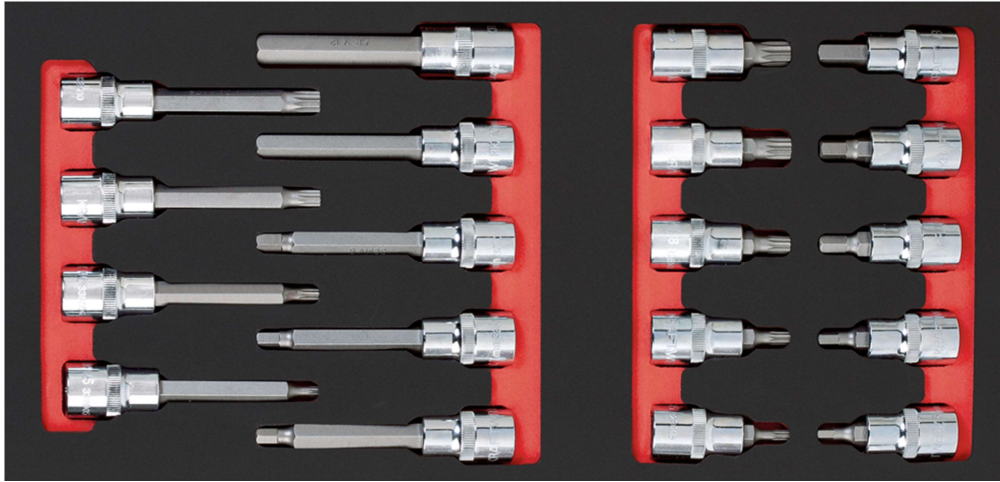

Bit socket set 1/2" 19-pcs. 20x40 inlay
 Bit-Steckschlüsselsatz 1/2" 19-tlg. 20x40 Einlage
 Jeu de douilles 1/2" 19 pcs. Inlay 20x40

Content 105.401.010

Art.-No.	Bezeichnung	Description	Description	Descrizione	Descripción	Pcs.
326005	1/2" InnenSechskant-Bit-Steckschlüsseinsatz 5 mm	1/2" dr. hex. bit-socket 5 mm	Douille-embout 1/2" 6 pans creux 5 mm	1/2" Bussola a giravite esagonale 5 mm	1/2" vaso-punta hex. 5 mm	1
326006	1/2" InnenSechskant-Bit-Steckschlüsseinsatz 6 mm	1/2" dr. hex. bit-socket 6 mm	Douille-embout 1/2" 6 pans creux 6 mm	1/2" Bussola a giravite esagonale 6 mm	1/2" vaso-punta hex. 6 mm	1
326007	1/2" InnenSechskant-Bit-Steckschlüsseinsatz 7 mm	1/2" dr. hex. bit-socket 7 mm	Douille-embout 1/2" 6 pans creux 7 mm	1/2" Bussola a giravite esagonale 7 mm	1/2" vaso-punta hex. 7 mm	1
326008	1/2" InnenSechskant-Bit-Steckschlüsseinsatz 8 mm	1/2" dr. hex. bit-socket 8 mm	Douille-embout 1/2" 6 pans creux 8 mm	1/2" Bussola a giravite esagonale 8 mm	1/2" vaso-punta hex. 8 mm	1
326010	1/2" InnenSechskant-Bit-Steckschlüsseinsatz 10 mm	1/2" dr. hex. bit-socket 10 mm	Douille-embout 1/2" 6 pans creux 10 mm	1/2" Bussola a giravite esagonale 10 mm	1/2" vaso-punta hex. 10 mm	1
328005	1/2" Vielzahn-Bit-Steckschlüsseinsatz M5	1/2" dr. spline bit-socket M5	Douille-embout 1/2" à denture multip. M5	1/2" Bussola a giravite XZN M5	1/2" vaso-punta XZN M5	1
328006	1/2" Vielzahn-Bit-Steckschlüsseinsatz M6	1/2" dr. spline bit-socket M6	Douille-embout 1/2" à denture multip. M6	1/2" Bussola a giravite XZN M6	1/2" vaso-punta XZN M6	1
328008	1/2" Vielzahn-Bit-Steckschlüsseinsatz M8	1/2" dr. spline bit-socket M8	Douille-embout 1/2" à denture multip. M8	1/2" Bussola a giravite XZN M8	1/2" vaso-punta XZN M8	1
328010	1/2" Vielzahn-Bit-Steckschlüsseinsatz M10	1/2" dr. spline bit-socket M10	Douille-emb. 1/2" à denture multip. M10	1/2" Bussola a giravite XZN M10	1/2" vaso-punta XZN M10	1
328012	1/2" Vielzahn-Bit-Steckschlüsseinsatz M12	1/2" dr. spline bit-socket M12	Douille-emb. 1/2" à denture multip. M12	1/2" Bussola a giravite XZN M12	1/2" vaso-punta XZN M12	1
336005	1/2" InSechskant-Bit-Steckschlüsseinsatz 5mm 100mm	1/2" dr. hex. bit-socket 5 mm 100 mm	Douille-emb. 1/2" 6 pans cr. 5 mm 100 mm	1/2" Bussola a giravite esagonale 5 mm, 100 mm	1/2" vaso-punta hex. 5 mm 100 mm	1
336006	1/2" InnenSechsk-Bit-Steckschlüsseinsatz 6mm 100mm	1/2" dr. hex. bit-socket 6 mm 100 mm	Douille-emb. 1/2" 6 pans cr. 6 mm 100 mm	1/2" Bussola a giravite esagonale 6 mm, 100 mm	1/2" vaso-punta hex. 6 mm 100 mm	1
336007	1/2" InSechskant-Bit-Steckschlüsseinsatz 7mm 100mm	1/2" dr. hex. bit-socket 7 mm 100 mm	Douille-emb. 1/2" 6 pans cr. 7 mm 100 mm	1/2" Bussola a giravite esagonale 7 mm, 100 mm	1/2" vaso-punta hex. 7 mm 100 mm	1
336008	1/2" InSechskant-Bit-Steckschlüsseinsatz 8mm 100mm	1/2" dr. hex. bit-socket 8 mm 100 mm	Douille-emb. 1/2" 6 pans cr. 8 mm 100 mm	1/2" Bussola a giravite esagonale 8 mm, 100 mm	1/2" vaso-punta hex. 8 mm 100 mm	1
336010	1/2" InSechskant-Bit-Steckschlüsseinsatz 10mm 100mm	1/2" dr. hex. bit-socket 10 mm 100 mm	Douille-emb. 1/2" 6 pans cr. 10 mm 100 mm	1/2" Bussola a giravite esagonale 10 mm, 100 mm	1/2" vaso-punta hex. 10 mm 100 mm	1
338005	1/2" Vielzahn-Bit-Steckschlüsseinsatz M5 100 mm	1/2" dr. spline bit-socket M5 100 mm	Douille-emb. 1/2" dent. mult. M5 100 mm	1/2" Bussola a giravite XZN M5, 100 mm	1/2" vaso-punta M5 XZN 100 mm	1
338006	1/2" Vielzahn-Bit-Steckschlüsseinsatz M6 100 mm	1/2" dr. spline bit-socket M6 100 mm	Douille-emb. 1/2" dent. mult. M6 100 mm	1/2" Bussola a giravite XZN M6, 100 mm	1/2" vaso-punta M6 XZN 100 mm	1
338008	1/2" Vielzahn-Bit-Steckschlüsseinsatz M8 100 mm	1/2" dr. spline bit-socket M8 100 mm	Douille-emb. 1/2" dent. mult. M8 100 mm	1/2" Bussola a giravite XZN M8, 100 mm	1/2" vaso-punta M8 XZN 100 mm	1
338010	1/2" Vielzahn-Bit-Steckschlüsseinsatz M10 100 mm	1/2" dr. spline bit-socket M10 100 mm	Douille-emb. 1/2" dent. mult. M10 100 mm	1/2" Bussola a giravite XZN M10, 100 mm	1/2" vaso-punta M10 XZN 100 mm	1
					Total	19